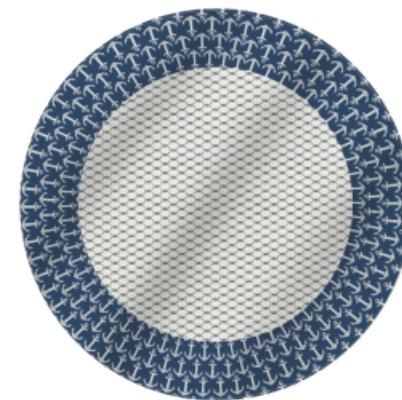

COLEÇÃO MARINE

Toalhas de mesa

TABLEWARE

RPTM4064

TECIDOS

NATURAIS

DISPONÍVEIS

● DELICATA 01

NESTA COLEÇÃO

● LINHO 02 ● COTONE 09

MEDIDAS

DISPONÍVEIS

● 138cm redonda

AS TOALHAS DE MESA DESTA COLEÇÃO POSSUEM
MODELO SIMPLES E ESTAMPA NA FRENTE.