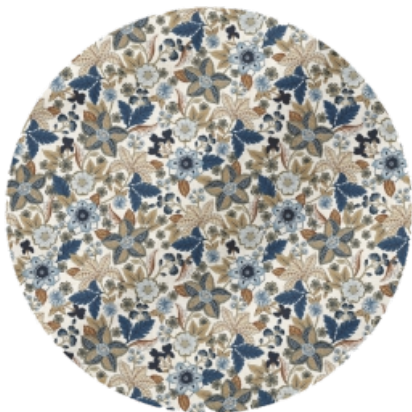

MEDIDAS

DISPONÍVEIS

● 40x40cm

AS ALMOFADAS ESTAMPADAS DESTA COLEÇÃO POSSUEM ESTAMPA FRENTE E VERSO. AS CAPAS LISAS POSSUEM MESMA COR FRENTE E VERSO.

COLEÇÃO DELICATA

Toalhas de mesa

TABLEWARE

RPTM4119