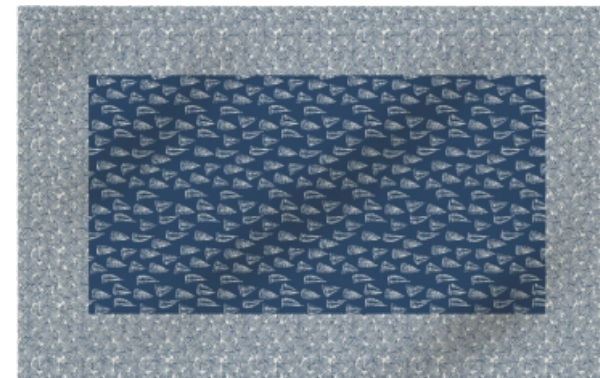

RPTM4069

TECIDOS

NATURAIS

DISPONÍVEIS

 DELICATA 01

NESTA COLEÇÃO

 LINHO 02  COTONE 09

MEDIDAS