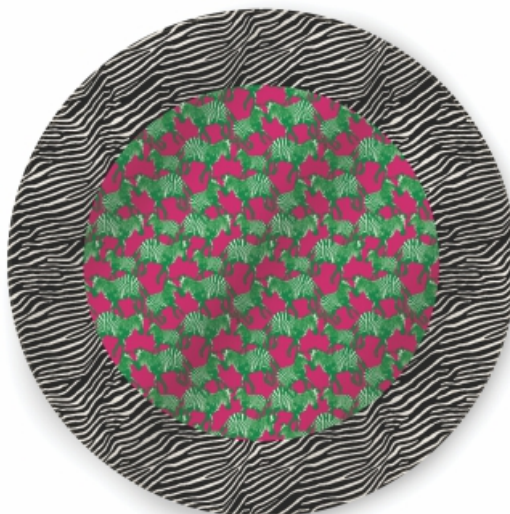

● 68X68cm chá

DISPONÍVEIS

● 138x138cm quadrada

AS TOALHAS DE MESA DESTA COLEÇÃO POSSUEM
MODELO SIMPLES E ESTAMPA NA FRENTE.

COLEÇÃO JUNGLE

Toalhas de mesa

TABLEWARE

RPTM4078