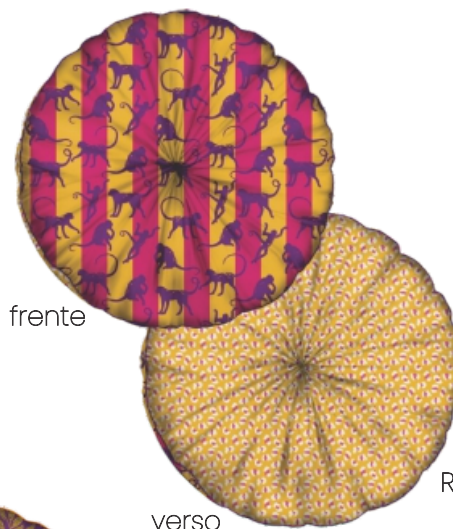

frente

verso

RP41850