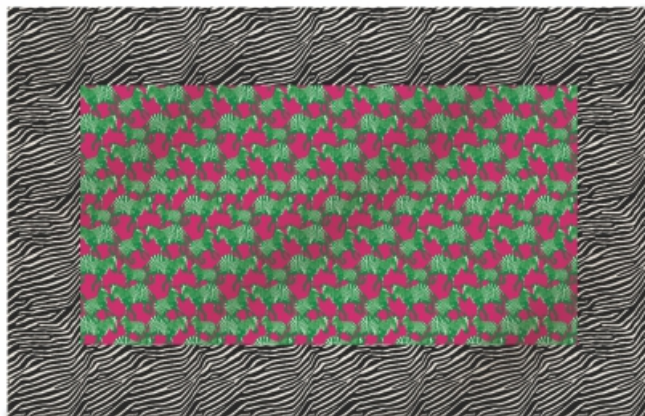

COLEÇÃO JUNGLE

Toalhas de mesa

TABLEWARE

RPTM4089

TECIDOS

NATURAIS

DISPONÍVEIS

● DELICATA 01

NESTA COLEÇÃO

● LINHO 02

● COTONE 09

MEDIDAS

DISPONÍVEIS

● 138x220cm retangular

AS TOALHAS DE MESA DESTA COLEÇÃO POSSUEM
MODELO SIMPLES E ESTAMPA NA FRENTE.