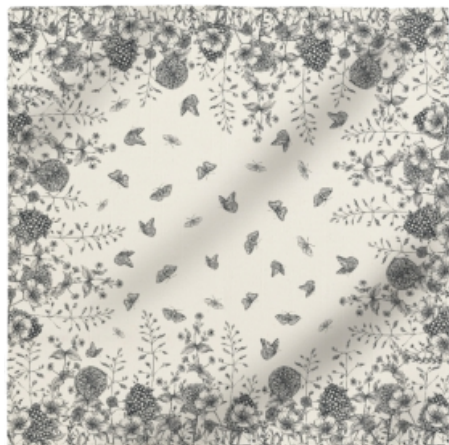

COLEÇÃO BOTÂNICO

Toalhas de mesa

TABLEWARE

RPTM4047 - 138x138CM
RPTM4157 - 68X68CM