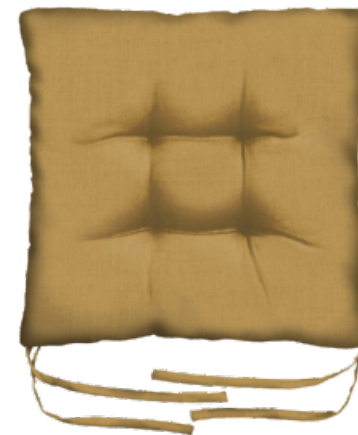

RP42185

TECIDOS

NATURAIS

DISPONÍVEIS

DELICATA 01

NESTA COLEÇÃO

MEDIDAS

DISPONÍVEIS

45x45cm assento

OS ASSENTOS DE CADEIRA DESTA COLEÇÃO POSSUEM ESTAMPA FRENTE E VERSO. OS LISOS POSSUEM A MESMA CORNA FRENTE E NO VERSO.