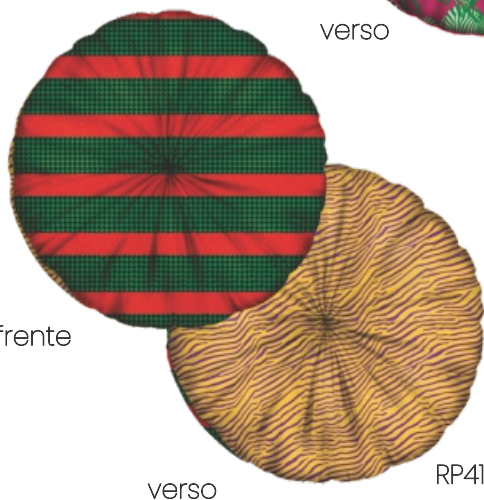

frente

verso

RP41848