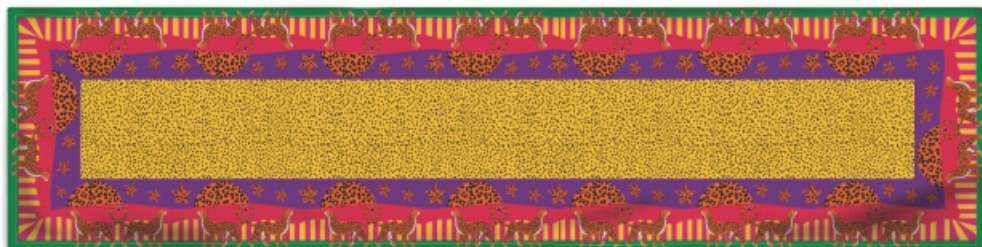

● 65X82cm corpo

DISPONÍVEIS

● 65X49cm cintura

OS AVENTAIS DESTA COLEÇÃO POSSUEM ESTAMPA NA FRENTE E ALÇA CRÚ.

COLEÇÃO JUNGLE

Caminhos de mesa

TABLEWARE

RPCM6372 - 40x160CM ; RPCM6378 - 40X200CM