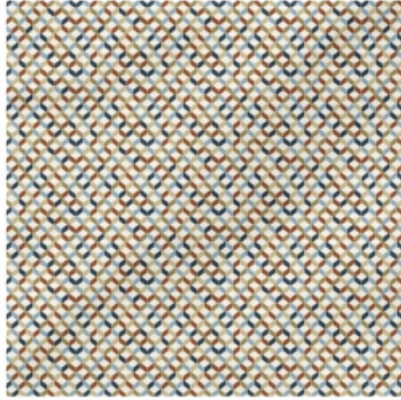

 138cm redonda

AS TOALHAS DE MESA DESTA COLEÇÃO POSSUEM
MODELO SIMPLES E ESTAMPA NA FRENTE.

COLEÇÃO DELICATA

Toalhas de mesa

TABLEWARE

RPTM4139 138x138cm
RPTM4109 68x68cm

RPTM4137 138x138cm
RPTM4107 68x68cm