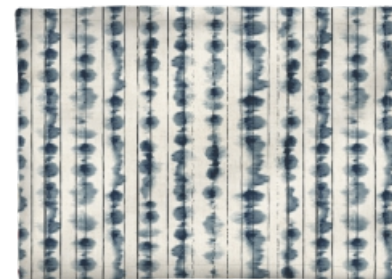

COLEÇÃO DELICATA

Lugares Americano

TABLEWARE

RJPA14646

TECIDOS

NATURAIS

DISPONÍVEIS

DELICATA 01

NESTA COLEÇÃO

MEDIDAS

DISPONÍVEIS

37x50cm

OS LUGARES AMERICANO DESTA COLEÇÃO POSSUEM ESTAMPA
FRONTAL. ESCOLHA MODELO SIMPLES OU CANTO MITRADO.