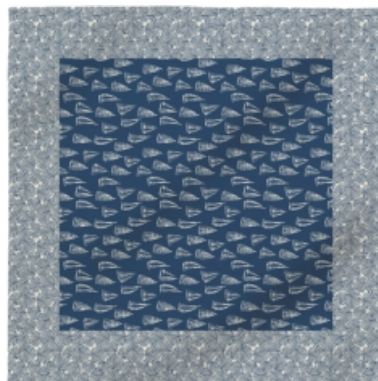

RPTM4036 - 138x138CM
RPTM4148 - 68X68CM