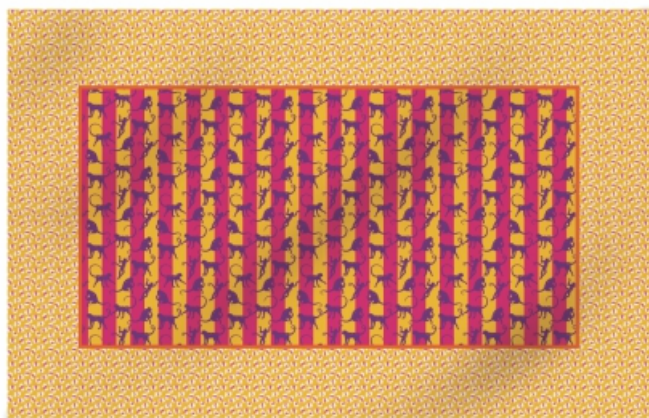

COLEÇÃO JUNGLE

Toalhas de mesa

TABLEWARE

RPTM4091

TECIDOS

NATURAIS

DISPONÍVEIS

● DELICATA 01

NESTA COLEÇÃO

● LINHO 02

● COTONE 09

MEDIDAS

DISPONÍVEIS

● 138x220cm retangular

AS TOALHAS DE MESA DESTA COLEÇÃO POSSUEM
MODELO SIMPLES E ESTAMPA NA FRENTE.