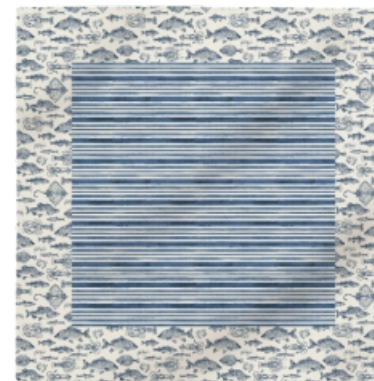

RPTM4032 - 138x138CM
RPTM4144 - 68X68CM

TECIDOS

NATURAIS

DISPONÍVEIS

● DELICATA 01

NESTA COLEÇÃO

● LINHO 02

● COTONE 09

MEDIDAS

● 68x68cm chá

DISPONÍVEIS

● 138x138cm quadrada

AS TOALHAS DE MESA DESTA COLEÇÃO POSSUEM
MODELO SIMPLES E ESTAMPA NA FRENTE.