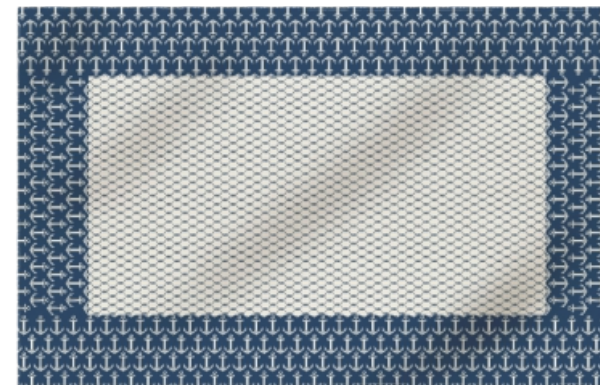

COLEÇÃO MARINE

Toalhas de mesa

TABLEWARE

RPTM4073

TECIDOS

NATURAIS

DISPONÍVEIS

DELICATA 01

NESTA COLEÇÃO

LINHO 02 COTONE 09

MEDIDAS

DISPONÍVEIS

138x220cm retangular

AS TOALHAS DE MESA DESTA COLEÇÃO POSSUEM
MODELO SIMPLES E ESTAMPA NA FRENTE.