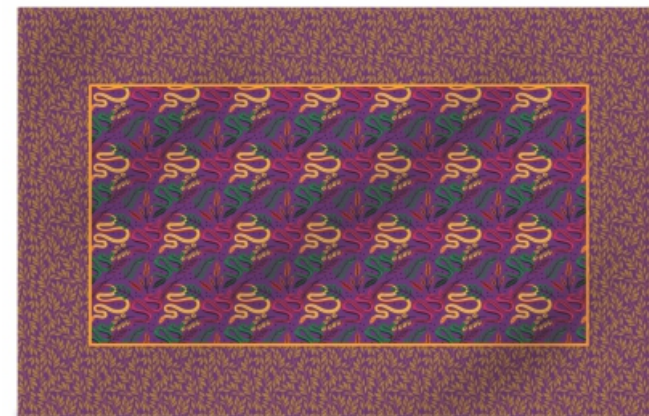

COLEÇÃO JUNGLE

Toalhas de mesa

TABLEWARE

RPTM4088

TECIDOS

NATURAIS

DISPONÍVEIS

● DELICATA 01

NESTA COLEÇÃO

● LINHO 02

● COTONE 09

MEDIDAS

DISPONÍVEIS

● 138x220cm retangular

AS TOALHAS DE MESA DESTA COLEÇÃO POSSUEM
MODELO SIMPLES E ESTAMPA NA FRENTE.