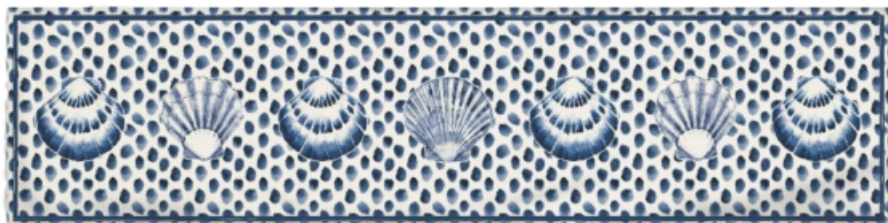

● 65X49cm cintura

OS AVENTAIS DESTA COLEÇÃO POSSUEM ESTAMPA NA FRENTE E ALÇA CRÚ.

COLEÇÃO MARINE

Caminhos de mesa

TABLEWARE

RPCM6348 - 40x160CM ; RPCM6366 - 40X200CM

RPCM6349 - 40x160CM ; RPCM6367 - 40X200CM

RPCM6346 - 40x160CM ; RPCM6364 - 40X200CM

RPCM6343 - 40x160CM ; RPCM6361 - 40X200CM

RPCM6345 - 40x160CM ; RPCM6363 - 40X200CM

RPCM6344 - 40x160CM ; RPCM6362 - 40X200CM

TECIDOS

NATURAIS

SINTÉTICOS

DISPONÍVEIS