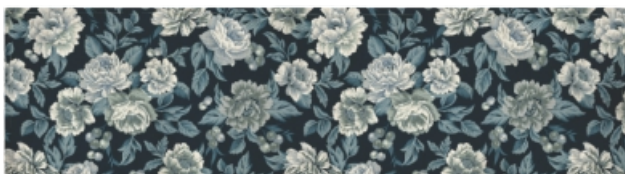

RPCM6433 40x160cm ; RPCM6443 40x200cm