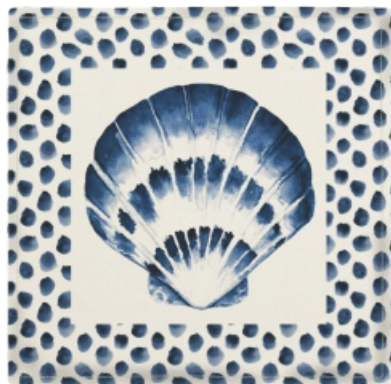

DISPONÍVEIS

● 40X200cm

OS CAMINHOS DE MESA DESTA COLEÇÃO
POSSUEM MODELO SIMPLES E ESTAMPA NA FRENTE.

COLEÇÃO MARINE

Guardanapos

TABLEWARE

RPGN6249 - 17x17CM
RPGN6265 - 30X30CM

RPGN6246 - 17x17CM
RPGN6262 - 30X30CM