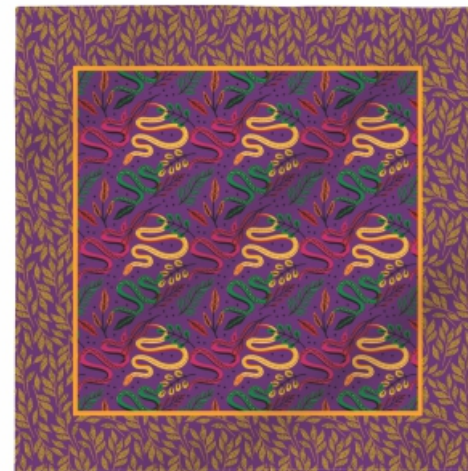

RPTM4082 - 138x138CM
RPTM4094 - 68X68CM