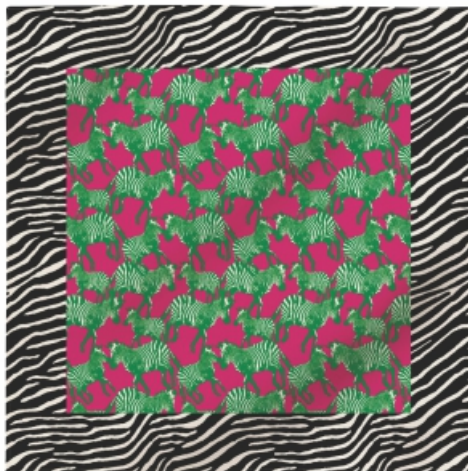

RPTM4083 - 138x138CM
RPTM4095 - 68X68CM