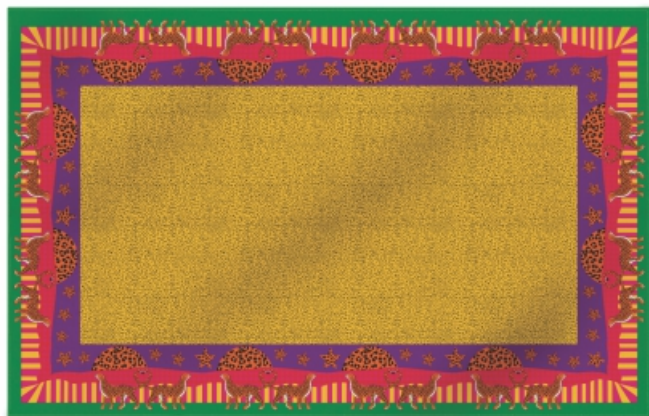

COLEÇÃO JUNGLE

Toalhas de mesa

TABLEWARE

RPTM4090