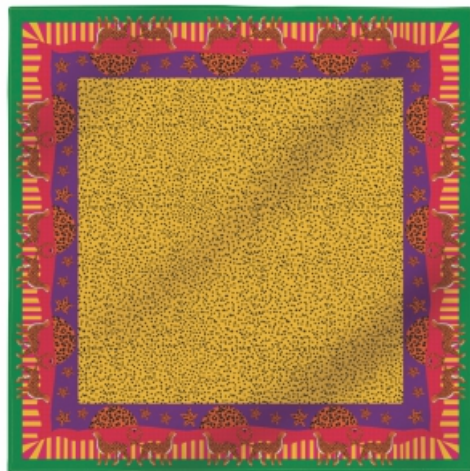

COLEÇÃO JUNGLE

Toalhas de mesa

TABLEWARE

RPTM4084 - 138x138CM
RPTM4096 - 68X68CM