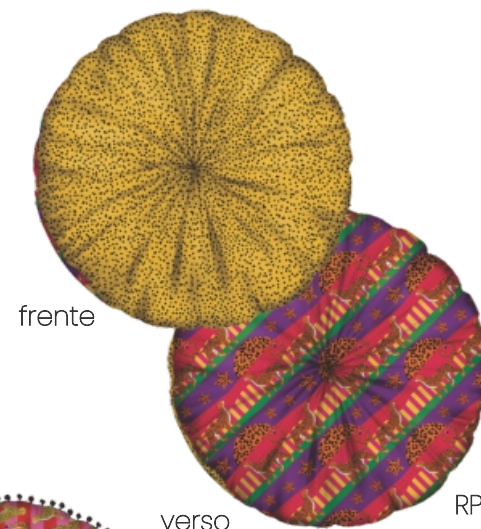

frente

verso

RP41847