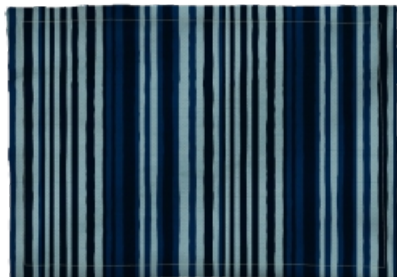

COLEÇÃO CORDEL

Lugar Americano

TABLEWARE

TECIDO COM REPELÊNCIA À ÁGUA

RPJA14684

TECIDOS

SINTÉTICOS

DISPONÍVEIS

CORDEL 08

NESTA COLEÇÃO

MEDIDAS

DISPONÍVEIS

37x50cm

OS LUGARES AMERICANO DESTA COLEÇÃO POSSUEM ESTAMPA FRONTAL. ESCOLHA MODELO SIMPLES OU CANTO MITRADO.