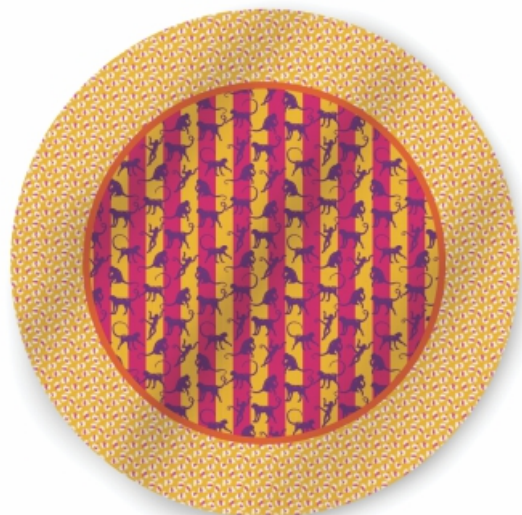

COLEÇÃO JUNGLE

Toalhas de mesa

TABLEWARE

RPTM4079

TECIDOS

NATURAIS

DISPONÍVEIS

● DELICATA 01

NESTA COLEÇÃO

● LINHO 02

● COTONE 09

MEDIDAS

DISPONÍVEIS

● 138cm redonda

AS TOALHAS DE MESA DESTA COLEÇÃO POSSUEM
MODELO SIMPLES E ESTAMPA NA FRENTE.