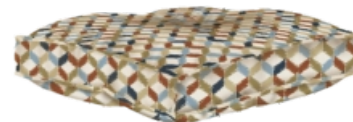

COLEÇÃO DELICATA

Futons

HOME DECOR

RP42167

TECIDOS
DISPONÍVEIS
NESTA COLEÇÃO

NATURAIS
 DELICATA 01

MEDIDAS
DISPONÍVEIS

45x45x8cm futon

OS FUTONS DESTA COLEÇÃO POSSUEM ESTAMPA
FRENTE E VERSO. OS LISOS POSSUEM A MESMA COR
NA FRENTE E NO VERSO.