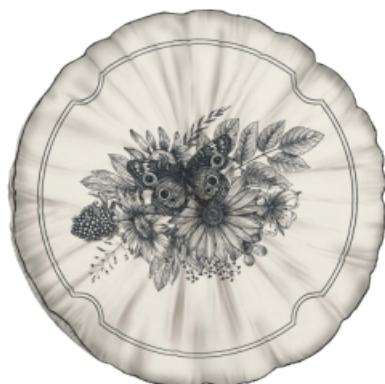

COLEÇÃO BOTÂNICO

Almofadas redondas

HOME DECOR

RP41580

Conheça nossos aviamentos no final do catálogo e tenha almofadas ainda mais diferenciadas!

TECIDOS	<u>NATURAIS</u>				<u>SINTÉTICOS</u>				MEDIDAS	
DISPONÍVEIS	● DELICATA 01	● LINEN 03	● LINES 04	● VELLOÁ 06	●	●	●	●	40cm diâmetro	
NESTA COLEÇÃO	● LINHO 02	● COTONE 09	● CALIFÓRNIA 05	● VELUTTO 07						

AS ALMOFADAS DESTA COLEÇÃO POSSUEM ESTAMPA NA FRENTE E VERSO LISO CRÚ E ACOMPANHAM ENCHIMENTO.