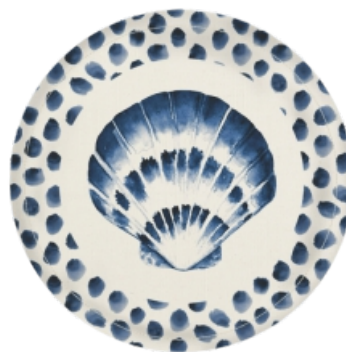

COLEÇÃO MARINE

Lugares Americano

TABLEWARE

RPJA14593

TECIDOS

NATURAIS

DISPONÍVEIS

NESTA COLEÇÃO

SINTÉTICOS

MEDIDAS

DISPONÍVEIS

OS LUGARES AMERICANO DESTA COLEÇÃO
POSSUEM ESTAMPA NA FRENTE E NO VERSO.