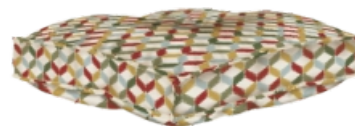

MEDIDAS
DISPONÍVEIS

 45x45x8cm futon

OS FUTONS DESTA COLEÇÃO POSSUEM ESTAMPA
FRENTE E VERSO. OS LISOS POSSUEM A MESMA COR
NA FRENTE E NO VERSO.

COLEÇÃO DELICATA

Futons

HOME DECOR

RP42174

RP42172